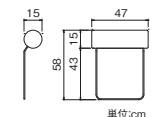

※ファブリックは、11ページをご参照ください。

	生地ランク	ソファ	バフ	ヘッドレスト(クッション+金具)
ヌード & カバーセット	Bランク	¥287,000 (本体¥260,909)	¥72,000 (本体¥65,454)	¥16,000 (本体¥14,545)
	JBランク (D484/485/486)	¥293,500 (本体¥266,818)	¥75,000 (本体¥68,181)	¥16,500 (本体¥15,000)
	Eランク	¥313,500 (本体¥285,000)	¥83,000 (本体¥75,454)	¥17,500 (本体¥15,909)
	Fランク	¥327,000 (本体¥297,272)	¥88,000 (本体¥80,000)	¥18,000 (本体¥16,363)

	生地ランク	ソファ	バフ	ヘッドレスト(クッション)
着せ替え カバー	Bランク	¥89,500 (本体¥81,363)	¥18,000 (本体¥16,363)	¥9,000 (本体¥8,181)
	JBランク (D484/485/486)	¥96,000 (本体¥87,272)	¥21,000 (本体¥19,090)	¥9,000 (本体¥8,181)
	Eランク	¥116,000 (本体¥105,454)	¥29,000 (本体¥26,363)	¥10,000 (本体¥9,090)
	Fランク	¥129,500 (本体¥117,727)	¥34,000 (本体¥30,909)	¥10,500 (本体¥9,545)

※ボルスターとしてもご利用いただけます。
※ヘッドレストはカバーのみの販売は
していません。