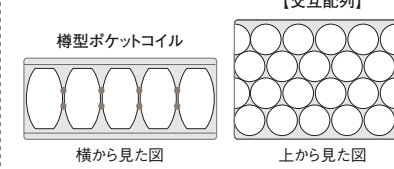

# AREZZO アレッツォ

(オールカバーリングソファ)

※写真のソファ以外の家具・小物類は、非売品です。写真はイメージです。

お好みに合わせて…  
**座り心地が選べます。**

座クッションは、硬さを選べる3種類の「ポケットコイル」をご用意しました。

■ソフト (F1-P)

■ミディアム (F1-N)

■ハード (F1-T)

レイアウト①カウチ左

レイアウト②カウチセンター

レイアウト③カウチ右

オプションパフ

ヘッドレスト

※ファブリックは、11ページをご参照ください。

ライフスタイルに合わせて3タイプのレイアウトプランが可能。