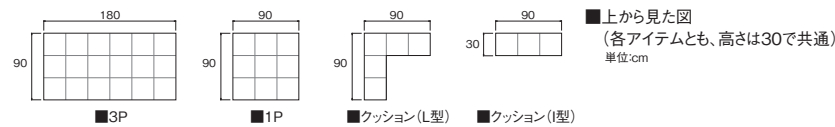

※ファブリックは、11ページをご参照ください。

	アイテム	Bランク	Eランク	Fランク
ヌード & カバーセット	ソファベッド(3P)	¥93,500(本体¥85,000)	¥120,000(本体¥109,090)	¥133,500(本体¥121,363)
	ソファベッド(1P)	¥68,000(本体¥61,818)	¥87,000(本体¥79,090)	¥96,000(本体¥87,272)
	クッション(L型)	¥37,500(本体¥34,090)	¥51,000(本体¥46,363)	¥57,500(本体¥52,272)
	クッション(I型)	¥25,500(本体¥23,181)	¥33,500(本体¥30,454)	¥37,500(本体¥34,090)
着せ替えカバー	ソファベッド(3P)	¥33,500(本体¥30,454)	¥60,000(本体¥54,545)	¥73,500(本体¥66,818)
	ソファベッド(1P)	¥26,000(本体¥23,636)	¥45,000(本体¥40,909)	¥54,000(本体¥49,090)
	クッション(L型)	¥25,000(本体¥22,727)	¥39,500(本体¥35,909)	¥46,000(本体¥41,818)
	クッション(I型)	¥19,500(本体¥17,727)	¥27,500(本体¥25,000)	¥31,500(本体¥28,636)

AREZZO / TOSCANA / FUSION FC / FUSION NS / FUSION NC Fabric

Bランク	Bランク	Eランク	Fランク
D-343 ポリエステル100%	D-510 ポリエステル100%	D-700 ポリエステル100%	※D-853 原着ポリエステル100%
D-344 ポリエステル100%	D-511 ポリエステル100%	D-701 ポリエステル100%	※D-854 原着ポリエステル100%
D-345 ポリエステル100%	D-512 ポリエステル100%	D-702 ポリエステル100%	※D-855 原着ポリエステル100%
D-346 ポリエステル100%	D-513 ポリエステル100%	D-703 ポリエステル100%	※D-856 原着ポリエステル100%
D-433 ポリエステル100%		D-704 ポリエステル100%	※D-857 原着ポリエステル100%
D-434 ポリエステル100%	Eランク	D-744 ポリエステル100%	
D-435 ポリエステル100%	D-611 ポリエステル77% アクリル23%	D-745 ポリエステル100%	D-484 綿80% ポリエステル20%
D-436 ポリエステル100%	D-622 ポリエステル95% ナイロン5%	D-746 ポリエステル100%	D-485 綿80% ポリエステル20%
D-445 ポリエステル100%	D-623 ポリエステル95% ナイロン5%	D-747 ポリエステル100%	D-486 綿80% ポリエステル20%
D-446 ポリエステル100%	D-626 ポリエステル95% ナイロン5%	※D-787 再生ポリエステル100% (内RENU28%)	
		※D-788 再生ポリエステル100% (内RENU28%)	
		※D-789 再生ポリエステル100% (内RENU28%)	

AREZZO/TOSCANA 専用生地
JBランク

※787~789生地は、回収されたペットボトルと繊維を原料に生産されたリサイクルポリエステル糸から作られているサステナブル生地です。

※D-853~857生地は、着色工程において水やエネルギー消費を抑制するサステナブル生地です。

※生地番号が赤字の生地は、3週間の納期をいただきます。※その他の生地は、4週間の納期をいただきます。