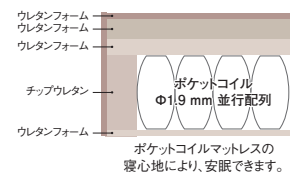

※ファブリックは、11ページをご参照ください。

	アイテム	Bランク	Eランク	Fランク
ヌード & カバーセット	ソファベッド(3P)	¥93,500(本体¥85,000)	¥120,000(本体¥109,090)	¥133,500(本体¥121,363)
	ソファベッド(1P)	¥68,000(本体¥61,818)	¥87,000(本体¥79,090)	¥96,000(本体¥87,272)
	クッション(L型)	¥37,500(本体¥34,090)	¥51,000(本体¥46,363)	¥57,500(本体¥52,272)
	クッション(I型)	¥25,500(本体¥23,181)	¥33,500(本体¥30,454)	¥37,500(本体¥34,090)
着せ替えカバー	ソファベッド(3P)	¥33,500(本体¥30,454)	¥60,000(本体¥54,545)	¥73,500(本体¥66,818)
	ソファベッド(1P)	¥26,000(本体¥23,636)	¥45,000(本体¥40,909)	¥54,000(本体¥49,090)
	クッション(L型)	¥25,000(本体¥22,727)	¥39,500(本体¥35,909)	¥46,000(本体¥41,818)
	クッション(I型)	¥19,500(本体¥17,727)	¥27,500(本体¥25,000)	¥31,500(本体¥28,636)

AREZZO / TOSCANA / FUSION FC / FUSION NS / FUSION NC Fabric

Bランク	Bランク	Eランク	Fランク
D-343 ポリエステル100%	D-510 ポリエステル100%	D-700 ポリエステル100%	※D-853 原着ポリエステル100%
D-344 ポリエステル100%	D-511 ポリエステル100%	D-701 ポリエステル100%	※D-854 原着ポリエステル100%
D-345 ポリエステル100%	D-512 ポリエステル100%	D-702 ポリエステル100%	※D-855 原着ポリエステル100%
D-346 ポリエステル100%	D-513 ポリエステル100%	D-703 ポリエステル100%	※D-856 原着ポリエステル100%
D-433 ポリエステル100%		D-704 ポリエステル100%	※D-857 原着ポリエステル100%
D-434 ポリエステル100%	Eランク	D-744 ポリエステル100%	
D-435 ポリエステル100%	D-611 ポリエステル77% アクリル23%	D-745 ポリエステル100%	D-484 綿80% ポリエステル20%
D-436 ポリエステル100%	D-622 ポリエステル95% ナイロン5%	D-746 ポリエステル100%	D-485 綿80% ポリエステル20%
D-445 ポリエステル100%	D-623 ポリエステル95% ナイロン5%	D-747 ポリエステル100%	D-486 綿80% ポリエステル20%
D-446 ポリエステル100%	D-626 ポリエステル95% ナイロン5%	※D-787 再生ポリエステル100% (内RENU28%)	
		※D-788 再生ポリエステル100% (内RENU28%)	
		※D-789 再生ポリエステル100% (内RENU28%)	

AREZZO/TOSCANA 専用生地
JBランク

※787~789生地は、回収されたペットボトルと繊維を原料に生産されたリサイクルポリエステル糸から作られているサステナブル生地です。

※D-853~857生地は、着色工程において水やエネルギー消費を抑制するサステナブル生地です。

※生地番号が赤字の生地は、3週間の納期をいただきます。※その他の生地は、4週間の納期をいただきます。