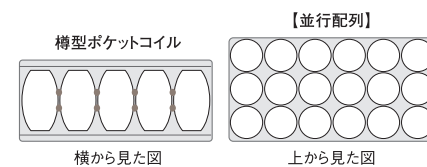

■ソフト (F1-P)