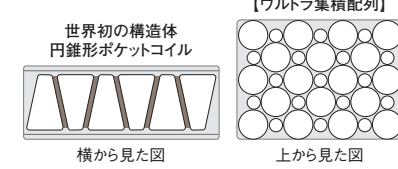

# AREZZO アレッツォ

(オールカバーリングソファ)

※写真のソファ以外の家具・小物類は、非売品です。写真はイメージです。

お好みに合わせて…  
**座り心地が選べます。**

座クッションは、硬さを選べる3種類の「ポケットコイル」をご用意しました。

■ソフト (F1-P)

■ミディアム (F1-N)

■ハード (F1-T)

レイアウト①カウチ左

レイアウト②カウチセンター

レイアウト③カウチ右

オプションパフ

ヘッドレスト

※ファブリックは、11ページをご参照ください。

ライフスタイルに合わせて3タイプのレイアウトプランが可能。