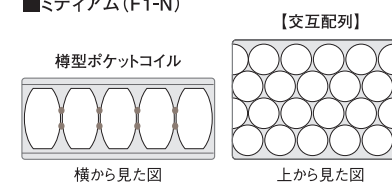

■ミディアム (F1-N)