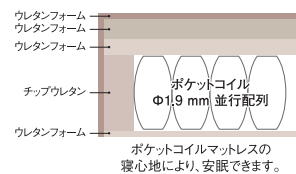

### FUSION NS

フュージョンNS

素材 / 生地、ウレタンフォーム、ポリエステル綿  
ボトム仕様 / ポケットコイル  
カラー / 多色

※受注生産のため、約3~4週間の納期をいただきます。

■上から見た図  
(各アイテムとも、高さは30で共通)  
単位:cm

ポケットコイルマットレスの  
寝心地により、安眠できます。

長年の歴史を持つドリームベッドのマットレス製造技術から生まれたポケットコイルを使ったソファベッドです。ポケットコイルだから実現できた抜群の体圧分散性能で、ポケットコイルならではの全体への荷重分散をする座り心地が得られます。