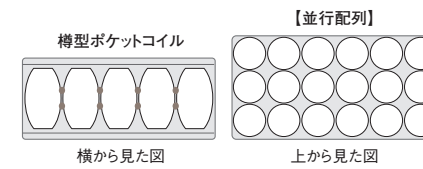

# AREZZO アレッツォ

(オールカバーリングソファ)

※写真のソファ以外の家具・小物類は、非売品です。写真はイメージです。

お好みに合わせて…  
**座り心地が選べます。**

座クッションは、硬さを選べる3種類の「ポケットコイル」をご用意しました。

■ソフト (F1-P)

■ミディアム (F1-N)

■ハード (F1-T)

レイアウト①カウチ左

レイアウト②カウチセンター

レイアウト③カウチ右

オプションパフ

ヘッドレスト

※ファブリックは、11ページをご参照ください。

ライフスタイルに合わせて3タイプのレイアウトプランが可能。